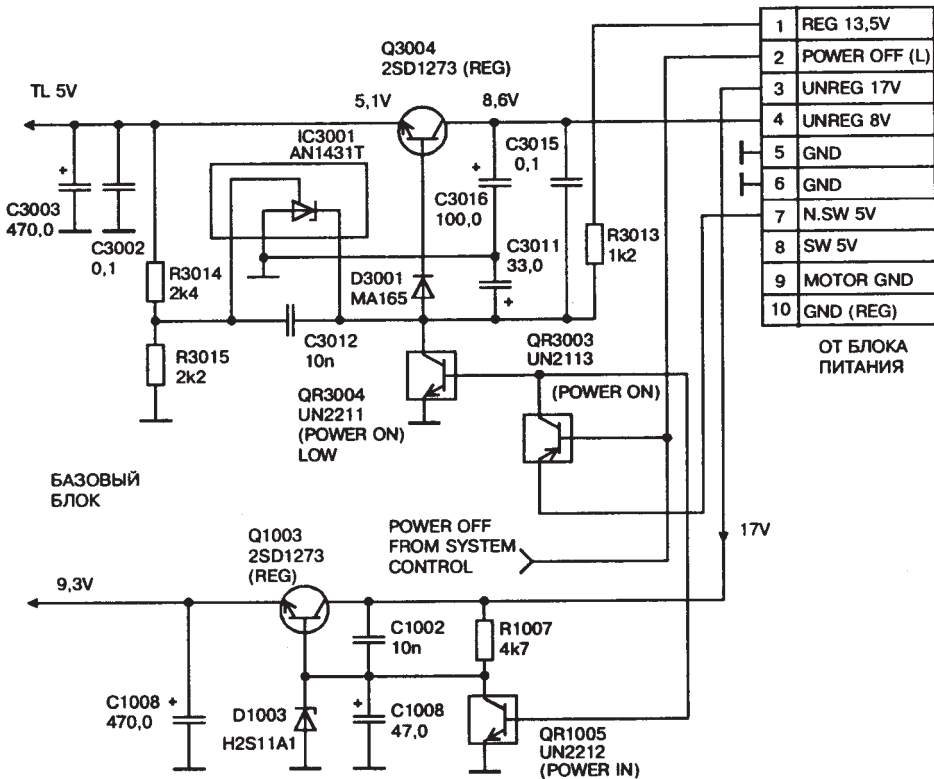

Принципиальная схема источника питания видеоплеера NV-P05REE/REU фирмы PANASONIC

Принципиальная схема стабилизаторов напряжений видеоплеера NV-P05REE/REU.